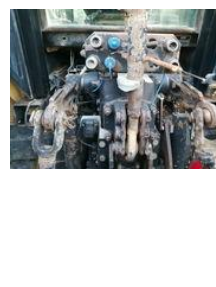

Same Antares 130 130

Algemene kenmerken

Merk	Same
Subcategorie	Standaard tractor landbouw
Bouwjaar	1994
Datum eerste registratie	19-02-0094
Afgelezen urenstand	10000
Kleur	Oranje
Conditie	Gebruikt
Algemene staat	Goed
Brandstof	Diesel

Same Antares 130 130

Technische specificaties

Aandrijving	wheels
-------------	--------

Vermogen	130hp
----------	-------

Omschrijving

Same Antares 130 130 pk 6cil nette goed lopende tractor compleet met hefinrichting en aftakas voor meer vragen 0627445227