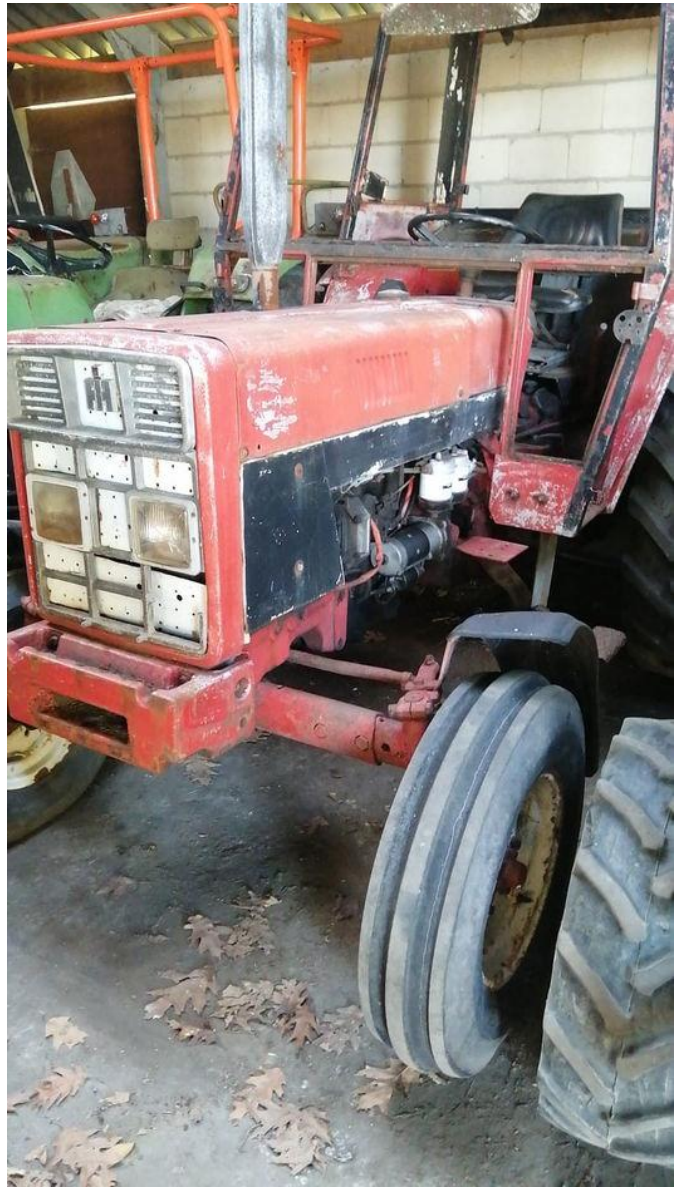

International 633 633

Algemene kenmerken

Merk	International
Subcategorie	Standaard tractor landbouw
Kentekenplaat	tnr24r
Bouwjaar	1980
Datum eerste registratie	30-06-1980
operatingHours	6000
Conditie	Gebruikt
Algemene staat	Goed
Brandstof	Diesel

International 633 633

Technische specificaties

Vermogen

63hp

Omschrijving

cormix 633 2 wiel drive banden zo goed als nieuw nette goed lopende tractor met nederlands kenteken voor meer info
0627445227

Accessoires