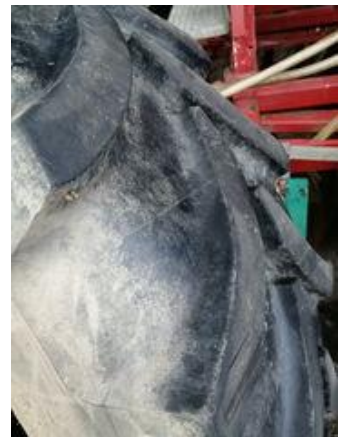

## Allgemeine Merkmale

Marke	Vredestein
Unterkategorie	Landwirtschaftliche Räder und Reifen
Zustand	Gebraucht
Allgemeinzustand	Gut

Vredestein 480\70-38

Zubehör