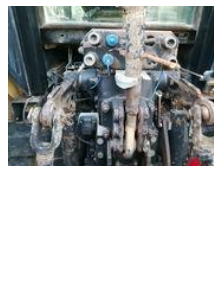

# Same Antares 130 130

## Allgemeine Merkmale

Marke	Same
Unterkategorie	Landwirtschaftlicher Traktor
Baujahr	1994
Datum der Erstzulassung	19-02-0094
Abgelesene Betriebsstunden	10000
Farbe	Orange
Zustand	Gebraucht
Allgemeinzustand	Gut
Kraftstoff	Diesel