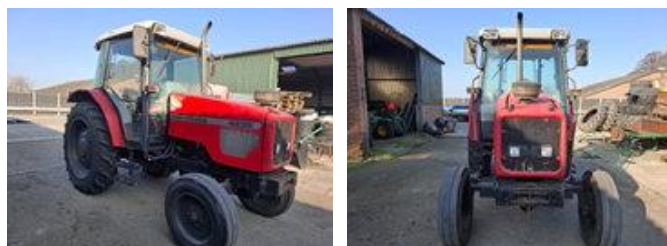

Massey Ferguson 4235

Allgemeine Merkmale

Marke	Massey Ferguson
Unterkategorie	Landwirtschaftlicher Traktor
Zustand	Gebraucht
Allgemeiner Zustand	Gut
Kraftstoff	Diesel

Massey Ferguson 4235

Technische Spezifikationen