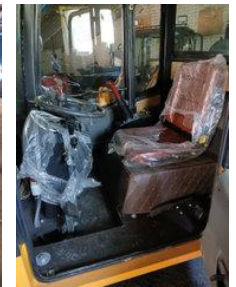

### Allgemeine Merkmale

|                           |             |
|---------------------------|-------------|
| Marke                     | Abg Titan   |
| Unterkategorie            | Gelenklader |
| Baujahr                   | 2025        |
| Angezeigte Öffnungszeiten | 5           |
| Farbe                     | Gelb        |
| Zustand                   | Gebraucht   |
| Allgemeiner Zustand       | Gut         |
| Kraftstoff                | Diesel      |

### Eigenschaften

Belastbarkeit

800kg